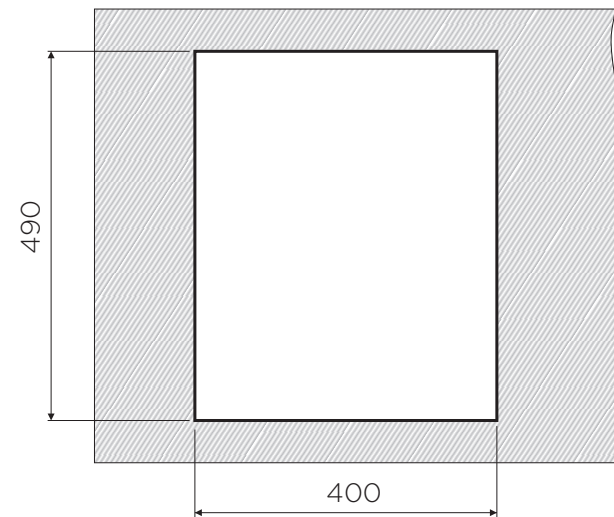

DAISAEN 42

ARTGranite

Base

40

BL 4993606 BE 4993600 DC 4993605 SA 4993607
 MA 4993601 CA 4993603 PA 4993602 GR 4993604

Weight (kilogram) 4,5

Врезной монтаж

DAISAEN 42

ARTGranite

Base 40

BL 4993606 BE 4993600 DC 4993605 SA 4993607
MA 4993601 CA 4993603 PA 4993602 GR 4993604

Weight (kilogram) 4,5