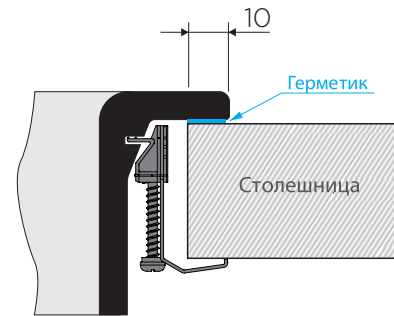

DAISAEN 42

ARTGranite

Base

40

BL 4993606 BE 4993600 DC 4993605 SA 4993607
 MA 4993601 CA 4993603 PA 4993602 GR 4993604

Weight (kilogram) 4,5

Врезной монтаж

DAISAEN 42