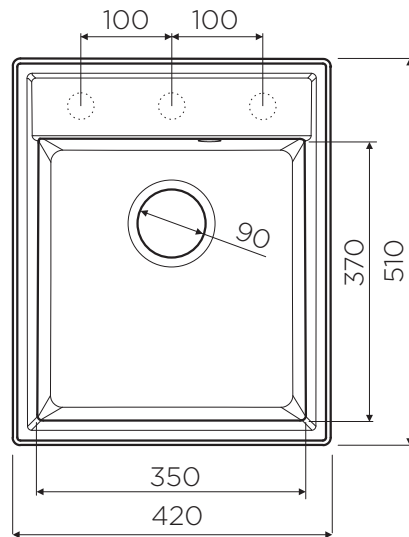

DAISAEN 42

ARTGranite

Base

40

BL 4993606 BE 4993600 DC 4993605 SA 4993607
 MA 4993601 CA 4993603 PA 4993602 GR 4993604

Weight (kilogram) 4,5

Врезной монтаж

DAISAEN 42

ARTGranite

Base 40

BL 4993606 BE 4993600 DC 4993605 SA 4993607
MA 4993601 CA 4993603 PA 4993602 GR 4993604

Weight (kilogram) 4,5