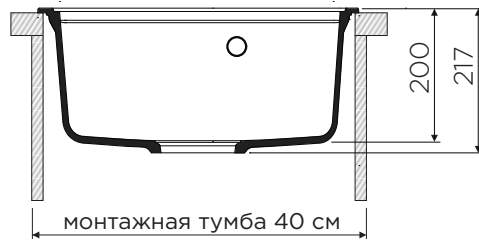

DAISAEN 42

ARTGranite

Base

40

BL 4993606 BE 4993600 DC 4993605 SA 4993607
 MA 4993601 CA 4993603 PA 4993602 GR 4993604

Weight (kilogram) 4,5

Врезной монтаж

DAISAEN 42