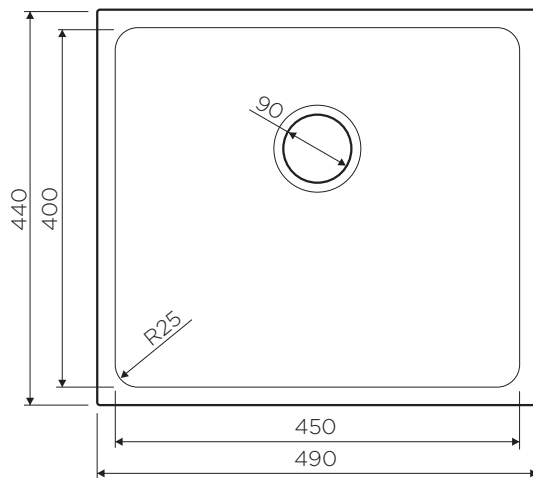

TADZAVA 49 (IN/AB/GM)

Stainless steel 304

Base 60

TADZAVA 49-IN 4993074
 TADZAVA 49-AB 4993075
 TADZAVA 49-GM 4993076

Weight (kilogram) 4,12

Подстольный монтаж

TADZAVA 49 (IN/AB/GM)

Stainless steel 304

Base 60

TADZAVA 49-IN 4993074
TADZAVA 49-AB 4993075
TADZAVA 49-GM 4993076

Weight (kilogram) 4,12