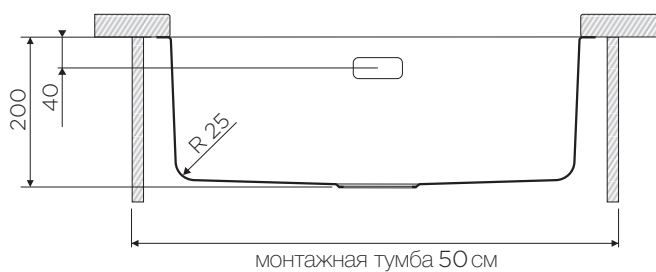

TADZAVA 49 (IN/AB/GM)

Stainless steel 304

Base 60

TADZAVA 49-IN 4993074
 TADZAVA 49-AB 4993075
 TADZAVA 49-GM 4993076

Weight (kilogram) 4,12

Подстольный монтаж

TADZAVA 49 (IN/AB/GM)

Stainless steel 304

Base 60

TADZAVA 49-IN 4993074
TADZAVA 49-AB 4993075
TADZAVA 49-GM 4993076

Weight (kilogram) 4,12