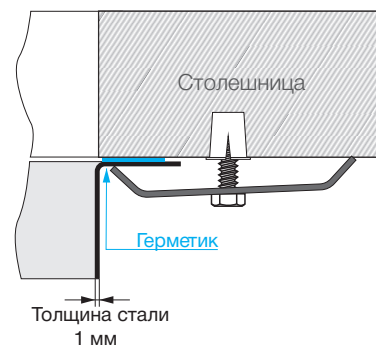

TADZAVA 49 (IN/AB/GM)

Stainless steel 304

Base 60

TADZAVA 49-IN 4993074
 TADZAVA 49-AB 4993075
 TADZAVA 49-GM 4993076

Weight (kilogram) 4,12

Подстольный монтаж

TADZAVA 49 (IN/AB/GM)

Stainless steel 304