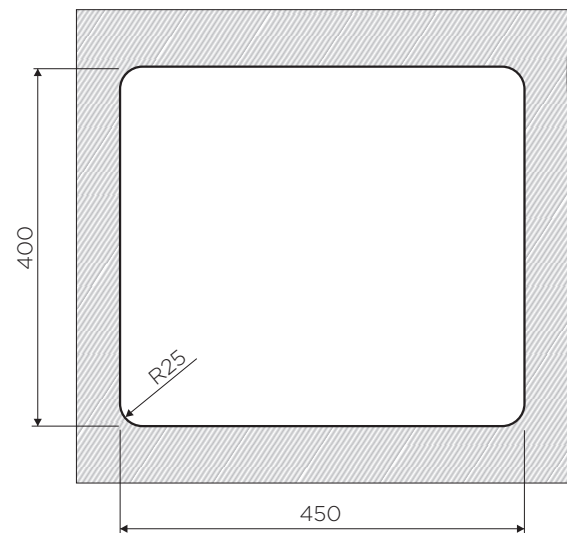

TADZAVA 49 (IN/AB/GM)

Stainless steel 304

Base 60

TADZAVA 49-IN 4993074
 TADZAVA 49-AB 4993075
 TADZAVA 49-GM 4993076

Weight (kilogram) 4,12

Подстольный монтаж

TADZAVA 49 (IN/AB/GM)

Stainless steel 304

Base 60

TADZAVA 49-IN 4993074
TADZAVA 49-AB 4993075
TADZAVA 49-GM 4993076

Weight (kilogram) 4,12