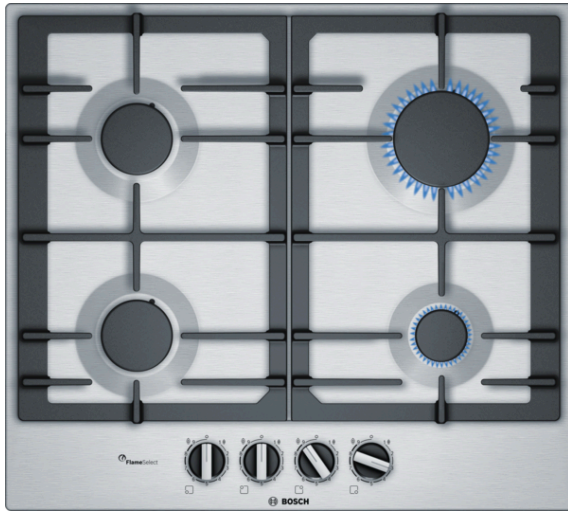

Газовая варочная панель

Газовая варочная поверхность с функцией FlameSelect: достижение совершенных результатов благодаря 9 уровням регулировки пламени.

- **Функция FlameSelect:** для точной регулировки пламени на 9 разных ступенях.
- **Составная чугунная решетка:** для высокой прочности и устойчивости посуды.
- **Поворотные переключатели:** для эргономичного контроля.
- **Цвет поверхности:** нержавеющая сталь

Технические особенности

Обозначение модели/ассортиментная группа :

газовая варочная панель с автономным управлением

Тип конструкции : Встроенный

Источник энергии : Газ

Количество конфорок для одновременного использования :

Индикатор остаточного тепла : без

Расположение панели управления : Спереди

Осн.материал поверхности : Нержавеющая сталь

Цвет верхней поверхности : нержавеющая сталь

Цвет рам : нержавеющая сталь

Сертификат соответствия : Eurasian, Ukraine

4 242002 914329

Serie | 6 Варочные панели

Газовая варочная панель

Газовая варочная поверхность с функцией FlameSelect: достижение совершенных результатов благодаря 9 уровням регулировки пламени.

Общая информация