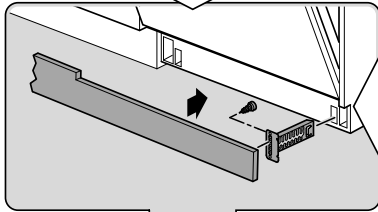

Torx
T 20

verspannen
brace
calar verticalement
Enrasar

Ø4X30

Torx
T 20

Ø4X15

(*) ET-Nr. 657927

Torx
T 20

Dichtheit prüfen
Check for leaks
Verifiez l'étanchéité
Verificar la estanqueidad