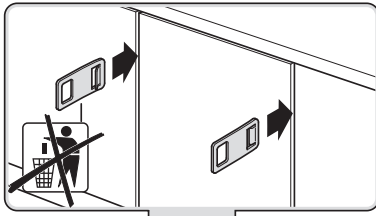

Torx
T 20

verspannen
brace
calar verticalement
Enrasar

Ø4X30

Torx
T 20

Ø4X15

(*) ET-Nr. 657927

Torx
T 20

Dichtheit prüfen
Check for leaks
Verifiez l'étanchéité
Verificar la estanqueidad