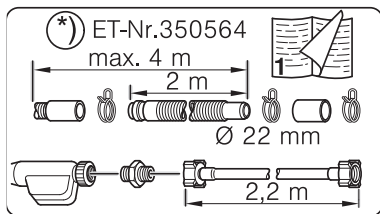

Ø4X36 Ø4X30

Ø4X15

Torx T 20 Torx T 15

SW13

SW10

Torx
T 15

nicht einklemmen
do not pinch
ne pas coincer
No doblar

Ø4X15

Torx
T 20

verspannen
brace
calar verticalement
Enrasar

Ø4X30

Torx
T 20

Ø4X15

(*) ET-Nr. 657927

Torx
T 20

Dichtheit prüfen
Check for leaks
Verifiez l'étanchéité
Verificar la estanqueidad