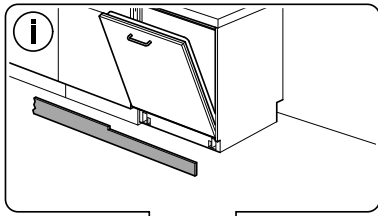

Torx
T 20

verspannen
brace
calar verticalement
Enrasar

Ø4X30

Torx
T 20

Ø4X15

(*) ET-Nr. 657927

Torx
T 20

Dichtheit prüfen
Check for leaks
Verifiez l'étanchéité
Verificar la estanqueidad