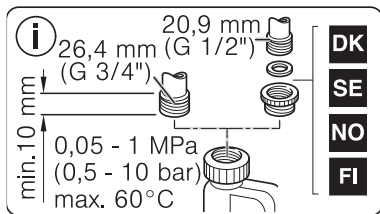

Ø4X36 Ø4X30

Ø4X15

Torx T 20 Torx T 15

SW13

SW10

Torx
T 15

nicht einklemmen
do not pinch
ne pas coincer
No doblar

Ø4X15

Torx
T 20

verspannen
brace
calar verticalement
Enrasar

Ø4X30

Torx
T 20

Ø4X15

(*) ET-Nr. 657927

Torx
T 20

Dichtheit prüfen
Check for leaks
Verifiez l'étanchéité
Verificar la estanqueidad

max. 10 Nm

Dichtheit prüfen
 Check for leaks
 Verifiez l'étanchéité
 Verificar la estanqueidad