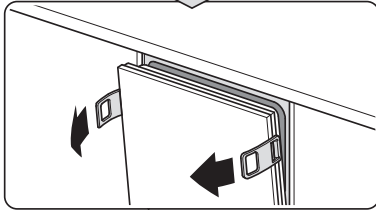

Torx
T 20

verspannen
brace
calar verticalement
Enrasar

Ø4X30

Torx
T 20

Ø4X15

(*) ET-Nr. 657927

Torx
T 20

Dichtheit prüfen
Check for leaks
Verifiez l'étanchéité
Verificar la estanqueidad