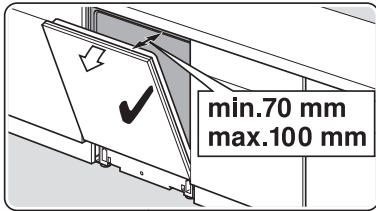

Torx
T 20

verspannen
brace
calar verticalement
Enrasar

Ø4X30

Torx
T 20

Ø4X15

(*) ET-Nr. 657927

Torx
T 20

Dichtheit prüfen
Check for leaks
Verifiez l'étanchéité
Verificar la estanqueidad