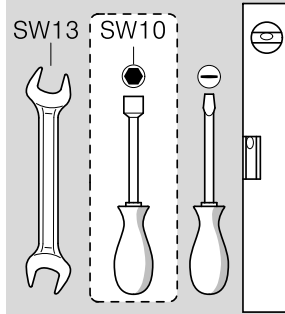

Ø4X36 Ø4X30

Ø4X15

Torx T 20 Torx T 15

SW13

SW10

Torx
T 15

nicht einklemmen
do not pinch
ne pas coincer
No doblar

Ø4X15

Torx
T 20

verspannen
brace
calar verticalement
Enrasar

Ø4X30

Torx
T 20

Ø4X15

(*) ET-Nr. 657927

Torx
T 20

Dichtheit prüfen
Check for leaks
Verifiez l'étanchéité
Verificar la estanqueidad