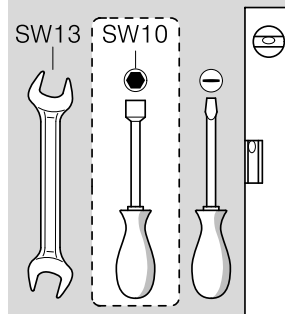

Ø4X36 Ø4X30

Ø4X15

Torx T 20 Torx T 15

SW13

SW10

Torx
T 15

nicht einklemmen
do not pinch
ne pas coincer
No doblar

Ø4X15

Torx
T 20

verspannen
brace
calar verticalement
Enrasar

Ø4X30

Torx
T 20

Ø4X15

(*) ET-Nr. 657927

Torx
T 20

Dichtheit prüfen
Check for leaks
Verifiez l'étanchéité
Verificar la estanqueidad

max. 10 Nm

Dichtheit prüfen
 Check for leaks
 Verifiez l'étanchéité
 Verificar la estanqueidad