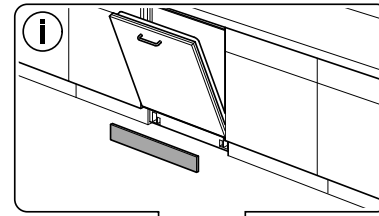

Torx
T 20

verspannen
brace
calar verticalement
Enrasar

Ø4X30

Torx
T 20

Ø4X15

(*) ET-Nr. 657927

Torx
T 20

Dichtheit prüfen
Check for leaks
Verifiez l'étanchéité
Verificar la estanqueidad