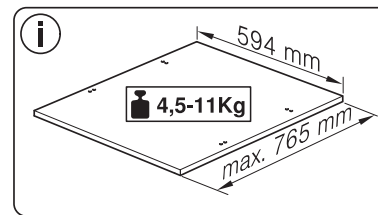

Ø4X36 Ø4X30

Ø4X15

Torx T 20 Torx T 15

SW13

SW10

Torx
T 15

nicht einklemmen
do not pinch
ne pas coincer
No doblar

Ø4X15

Torx
T 20

verspannen
brace
calar verticalement
Enrasar

Ø4X30

Torx
T 20

Ø4X15

(*) ET-Nr. 657927

Torx
T 20

Dichtheit prüfen
Check for leaks
Verifiez l'étanchéité
Verificar la estanqueidad