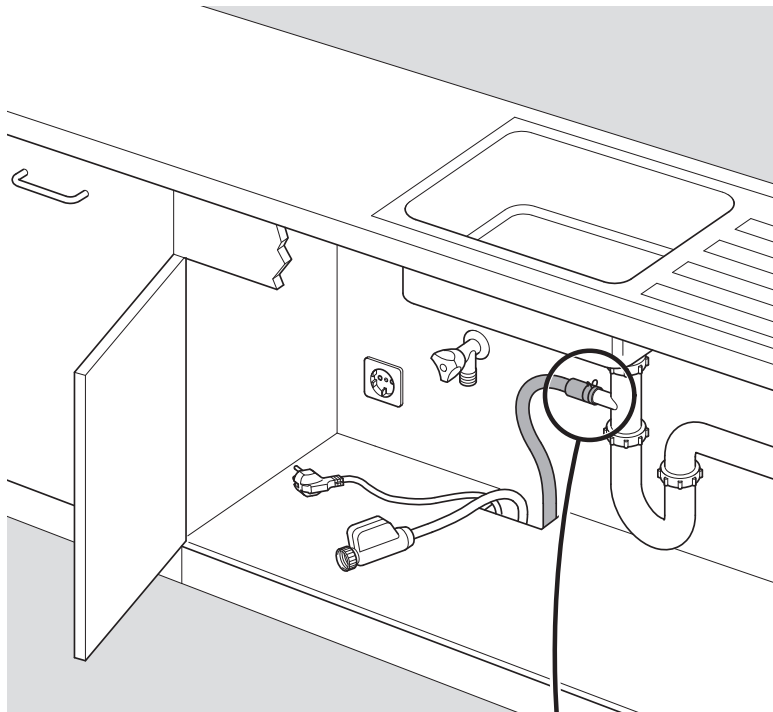

Torx
T 20

verspannen
brace
calar verticalement
Enrasar

Ø4X30

Torx
T 20

Ø4X15

(*) ET-Nr. 657927

Torx
T 20

Dichtheit prüfen
Check for leaks
Verifiez l'étanchéité
Verificar la estanqueidad