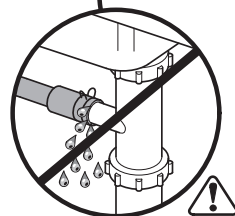

Torx
T 20

verspannen
brace
calar verticalement
Enrasar

Ø4X30

Torx
T 20

Ø4X15

(*) ET-Nr. 657927

Torx
T 20

Dichtheit prüfen
Check for leaks
Verifiez l'étanchéité
Verificar la estanqueidad