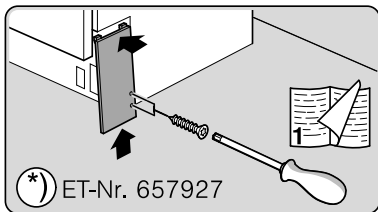

Torx
T 20

verspannen
brace
calar verticalement
Enrasar

Ø4X30

Torx
T 20

Ø4X15

(*) ET-Nr. 657927

Torx
T 20

Dichtheit prüfen
Check for leaks
Verifiez l'étanchéité
Verificar la estanqueidad