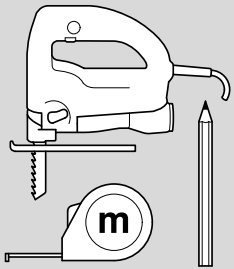

Ø4X36 Ø4X30

Ø4X15

Torx T 20 Torx T 15

SW13

SW10

Torx
T 15

nicht einklemmen
do not pinch
ne pas coincer
No doblar

Ø4X15

Torx
T 20

verspannen
brace
calar verticalement
Enrasar

Ø4X30

Torx
T 20

Ø4X15

(*) ET-Nr. 657927

Torx
T 20

Dichtheit prüfen
Check for leaks
Verifiez l'étanchéité
Verificar la estanqueidad

max. 10 Nm

Dichtheit prüfen
 Check for leaks
 Verifiez l'étanchéité
 Verificar la estanqueidad