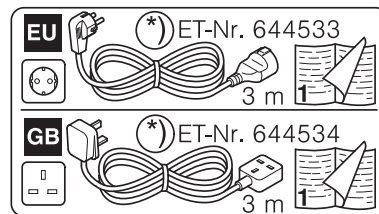

Ø4X36 Ø4X30

Ø4X15

Torx T 20 Torx T 15

SW13

SW10

Torx
T 15

nicht einklemmen
do not pinch
ne pas coincer
No doblar

Ø4X15

Torx
T 20

verspannen
brace
calar verticalement
Enrasar

Ø4X30

Torx
T 20

Ø4X15

(*) ET-Nr. 657927

Torx
T 20

Dichtheit prüfen
Check for leaks
Verifiez l'étanchéité
Verificar la estanqueidad