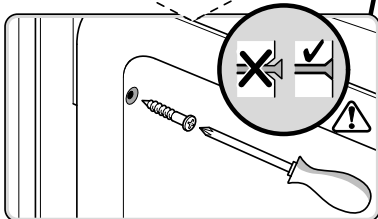

Torx
T 20

verspannen
brace
calar verticalement
Enrasar

Ø4X30

Torx
T 20

Ø4X15

(*) ET-Nr. 657927

Torx
T 20

Dichtheit prüfen
Check for leaks
Verifiez l'étanchéité
Verificar la estanqueidad