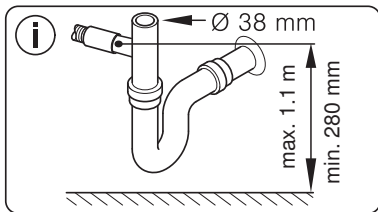

Torx
T 20

verspannen
brace
calar verticalement
Enrasar

Ø4X30

Torx
T 20

Ø4X15

(*) ET-Nr. 657927

Torx
T 20

Dichtheit prüfen
Check for leaks
Verifiez l'étanchéité
Verificar la estanqueidad