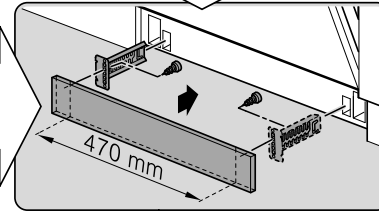

Torx
T 20

verspannen
brace
calar verticalement
Enrasar

Ø4X30

Torx
T 20

Ø4X15

(*) ET-Nr. 657927

Torx
T 20

Dichtheit prüfen
Check for leaks
Verifiez l'étanchéité
Verificar la estanqueidad