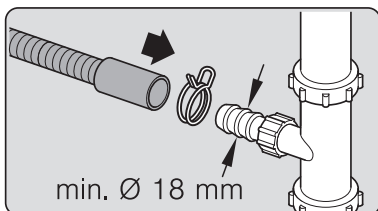

Torx
T 20

verspannen
brace
calar verticalement
Enrasar

Ø4X30

Torx
T 20

Ø4X15

(*) ET-Nr. 657927

Torx
T 20

Dichtheit prüfen
Check for leaks
Verifiez l'étanchéité
Verificar la estanqueidad