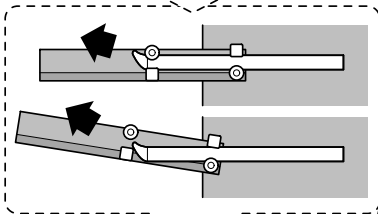

Torx
T 20

verspannen
brace
calar verticalement
Enrasar

Ø4X30

Torx
T 20

Ø4X15

(*) ET-Nr. 657927

Torx
T 20

Dichtheit prüfen
Check for leaks
Verifiez l'étanchéité
Verificar la estanqueidad