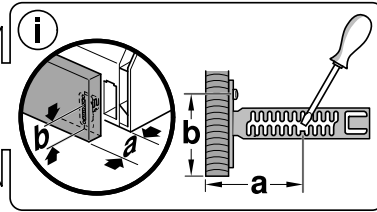

Torx
T 20

verspannen
brace
calar verticalement
Enrasar

Ø4X30

Torx
T 20

Ø4X15

(*) ET-Nr. 657927

Torx
T 20

Dichtheit prüfen
Check for leaks
Verifiez l'étanchéité
Verificar la estanqueidad