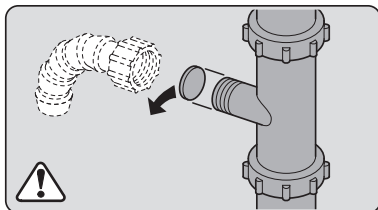

Torx
T 20

verspannen
brace
calar verticalement
Enrasar

Ø4X30

Torx
T 20

Ø4X15

(*) ET-Nr. 657927

Torx
T 20

Dichtheit prüfen
Check for leaks
Verifiez l'étanchéité
Verificar la estanqueidad