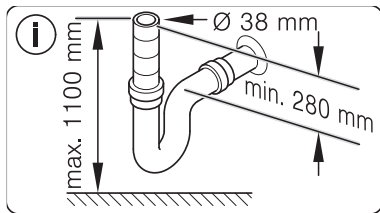

Ø4X36 Ø4X30

Ø4X15

Torx T 20 Torx T 15

SW13

SW10

Torx
T 15

nicht einklemmen
do not pinch
ne pas coincer
No doblar

Ø4X15

Torx
T 20

verspannen
brace
calar verticalement
Enrasar

Ø4X30

Torx
T 20

Ø4X15

(*) ET-Nr. 657927

Torx
T 20

Dichtheit prüfen
Check for leaks
Verifiez l'étanchéité
Verificar la estanqueidad