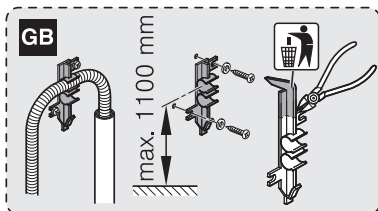

Torx
T 20

verspannen
brace
calar verticalement
Enrasar

Ø4X30

Torx
T 20

Ø4X15

(*) ET-Nr. 657927

Torx
T 20

Dichtheit prüfen
Check for leaks
Verifiez l'étanchéité
Verificar la estanqueidad