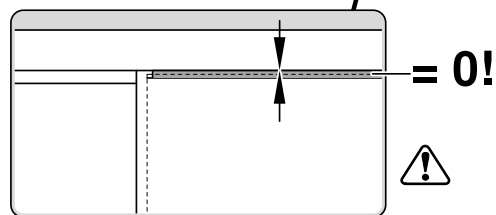

Torx
T 20

verspannen
brace
calar verticalement
Enrasar

Ø4X30

Torx
T 20

Ø4X15

(*) ET-Nr. 657927

Torx
T 20

Dichtheit prüfen
Check for leaks
Verifiez l'étanchéité
Verificar la estanqueidad