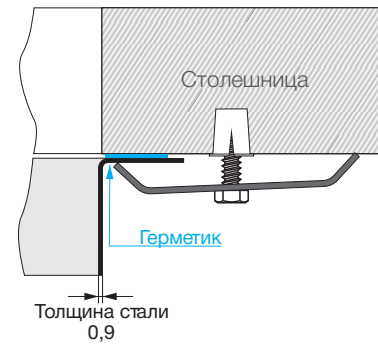

OMI 36-U (IN)

OMI 36-U-IN 4993485

Stainless steel 304

Base 40

Weight (kilogram) 1,2

Подстольный монтаж

OMI 36-U (IN)

OMI 36-U-IN 4993485

Stainless steel 304

Base 40

Weight (kilogram) 1,2