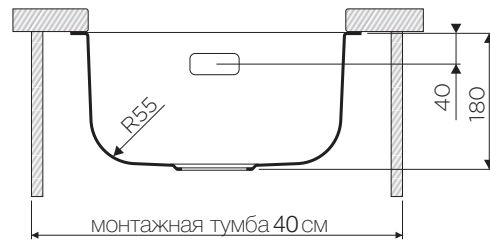

OMI 36-U (IN)

OMI 36-U-IN 4993485

Stainless steel 304

Base 40

Weight (kilogram) 1,2

Подстольный монтаж

OMI 36-U (IN)

OMI 36-U-IN 4993485

Stainless steel 304

Base 40

Weight (kilogram) 1,2