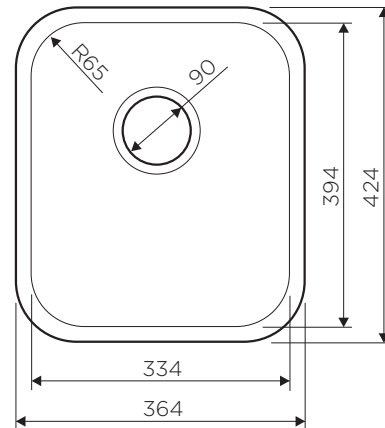

OMI 36-U (IN)

OMI 36-U-IN 4993485

Stainless steel 304

Base 40

Weight (kilogram) 1,2

Подстольный монтаж

OMI 36-U (IN)

OMI 36-U-IN 4993485

Stainless steel 304

Base 40

Weight (kilogram) 1,2