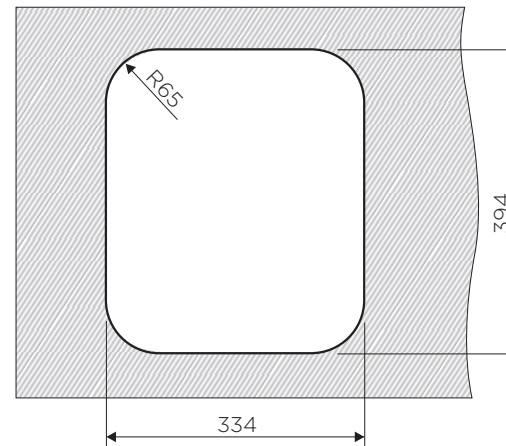

OMI 36-U (IN)

OMI 36-U-IN 4993485

Stainless steel 304

Base 40

Weight (kilogram) 1,2

Подстольный монтаж

OMI 36-U (IN)

OMI 36-U-IN 4993485

Stainless steel 304

Base 40

Weight (kilogram) 1,2