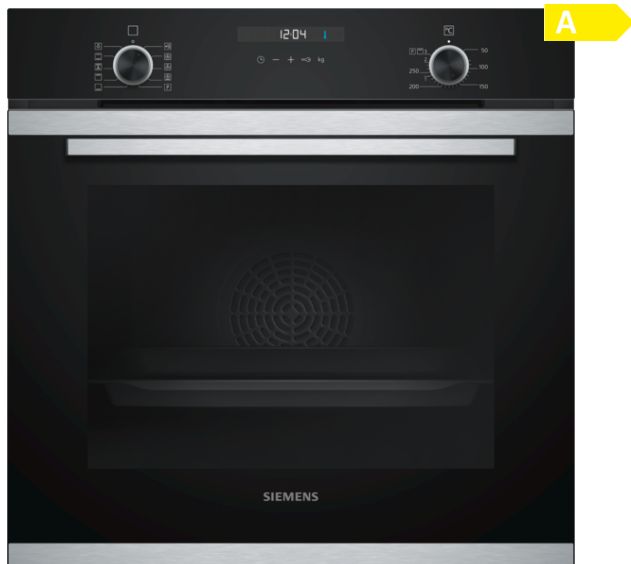

iQ500

Встраиваемый электрический
духовой шкаф

HB237GBS0R

Оснащение

Технические особенности

Цвет фронтальной панели : нержавеющая сталь
 Встраиваемый/ свободностоящий : Встроенный
 Встроенная система очистки : Нет
 Размеры ниши для встра. (мм) : 585-595 x 560-568 x 550
 Размеры прибора (мм) : 595 x 594 x 548
 Размеры прибора в упаковке (мм) (ВxШxГ) : 675 x 690 x 660
 Материал панели управления : стекло
 Материал двери : стекло
 Вес нетто (кг) : 34,0
 Полезный объем (л) : 71
 Виды нагрева : HeiBluft sanft, Горячий воздух, Гриль большой площади, Гриль с конвекцией, Конвекция, Нижний жар, Пицца: настройки
 Материал 1 духового шкафа : Другой
 Температурный контроль : No control of the temperature
 Количество : 1
 Сертификат соответствия : CE, VDE
 Длина сетевого кабеля (см) : 120
 EAN-код : 4242003815014
 Количество духовок (2010/30/EC) : 1
 Класс энергоэффективности : A
 Энергопотребление в режиме конвекции за цикл (2010/30/EC) : 0,97
 Энергопотребление в режиме конвекции за цикл (2010/30/EC) : 0,81
 Индекс энергопотребления (2010/30/EC) : 95,3
 Мощность подключения к электроэнергии (Вт) : 3600
 Предохранители (А) : 16
 Напряжение (В) : 220-240
 Частота (Гц) : 60; 50
 Тип штепсельной вилки : Gardy plug w/ earthing

4 242003 815014

Принадлежности

1 x Комбинированная решетка, 1 x Универсальный противень

Специальные принадлежности

HZ333001 Крышка для профессионального противня

iQ500

Встраиваемый электрический
духовой шкаф

NB237GBS0R

Оснащение

Общая информация

- Встраиваемый электрический духовой шкаф с 7 режимами нагрева: 3D горячий воздух плюс, Верхний/нижний жар, Гриль с конвекцией, Vario-гриль большой площади нагрева, Режим для пиццы, Нижний жар, Горячий воздух gentle
- Температурный диапазон 50 °C - 275 °C
- Внутренний объём духовки: 71 л
- Самоочистка EcoClean: задняя панель
- LCD-дисплей (белый)
- Возможна установка телескопических направляющих