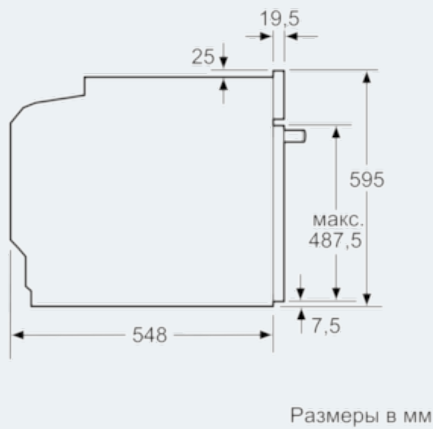

Техническая информация

- 1 x Комбинированная решетка, 1 x Универсальный противень
- Класс энергоэффективности (в соответствии с нормами EC Nr. 65/2014): A
Энергопотребление за цикл в обычном режиме: 0.97 кВт/ч
Энергопотребление за цикл в режиме усиленной работы вентилятора: 0.81 кВт/ч
Количество камер: 1
Источник нагрева: электрический
Объем камеры: 71 л
- Мощность подключения: 3.6 кВт
- Длина сетевого кабеля: 150 см
- Размеры прибора (ВxШxГ): 595 мм x 594 мм x 548 мм
- Размеры ниши для встраивания (ВxШxГ): 585 мм - 595 мм x 560 мм - 568 мм x 550 мм
- Пожалуйста, следуйте схемам встраивания и инструкции по монтажу

iQ500

Встраиваемый электрический
духовой шкаф
NB237GBS0R

Размерные чертежи

Монтаж с варочной панелью.

Глубину встраивания см. на габаритном чертеже варочной панели

Минимальное расстояние:
Индукционная варочная панель: 5 мм
Газовая варочная панель: 5 мм
Электрическая варочная панель: 2 мм

Размеры в мм