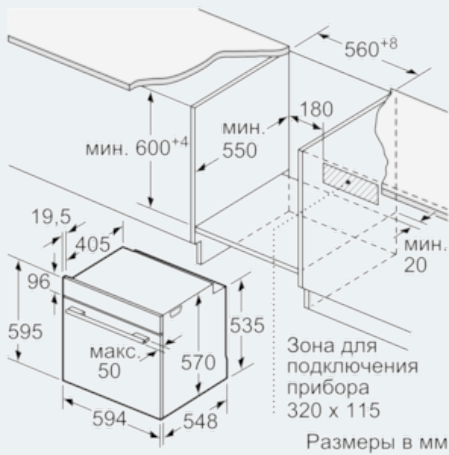

Техническая информация

- 1 x Комбинированная решетка, 1 x Универсальный противень
- Класс энергоэффективности (в соответствии с нормами EC Nr. 65/2014): A
Энергопотребление за цикл в обычном режиме: 0.97 кВт/ч
Энергопотребление за цикл в режиме усиленной работы вентилятора: 0.81 кВт/ч
Количество камер: 1
Источник нагрева: электрический
Объем камеры: 71 л
- Мощность подключения: 3.6 кВт
- Длина сетевого кабеля: 150 см
- Размеры прибора (ВxШxГ): 595 мм x 594 мм x 548 мм
- Размеры ниши для встраивания (ВxШxГ): 585 мм - 595 мм x 560 мм - 568 мм x 550 мм
- Пожалуйста, следуйте схемам встраивания и инструкции по монтажу

iQ500

Встраиваемый электрический
духовой шкаф
NB237GBS0R

Размерные чертежи

Монтаж с варочной панелью.

Глубину встраивания см. на габаритном чертеже варочной панели

Минимальное расстояние:
Индукционная варочная панель: 5 мм
Газовая варочная панель: 5 мм
Электрическая варочная панель: 2 мм

Размеры в мм