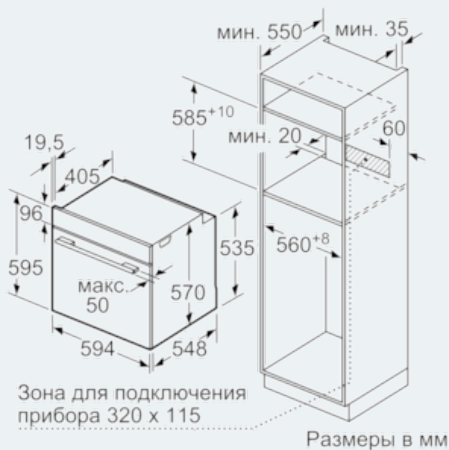

Техническая информация

- 1 x Комбинированная решетка, 1 x Универсальный противень
- Класс энергоэффективности (в соответствии с нормами EC Nr. 65/2014): A
Энергопотребление за цикл в обычном режиме: 0.97 кВт/ч
Энергопотребление за цикл в режиме усиленной работы вентилятора: 0.81 кВт/ч
Количество камер: 1
Источник нагрева: электрический
Объем камеры: 71 л
- Мощность подключения: 3.6 кВт
- Длина сетевого кабеля: 150 см
- Размеры прибора (ВxШxГ): 595 мм x 594 мм x 548 мм
- Размеры ниши для встраивания (ВxШxГ): 585 мм - 595 мм x 560 мм - 568 мм x 550 мм
- Пожалуйста, следуйте схемам встраивания и инструкции по монтажу

iQ500

Встраиваемый электрический
духовой шкаф
NB237GBS0R

Размерные чертежи

Монтаж с варочной панелью.

Глубину встраивания см. на габаритном чертеже варочной панели

Минимальное расстояние:
Индукционная варочная панель: 5 мм
Газовая варочная панель: 5 мм
Электрическая варочная панель: 2 мм

Размеры в мм