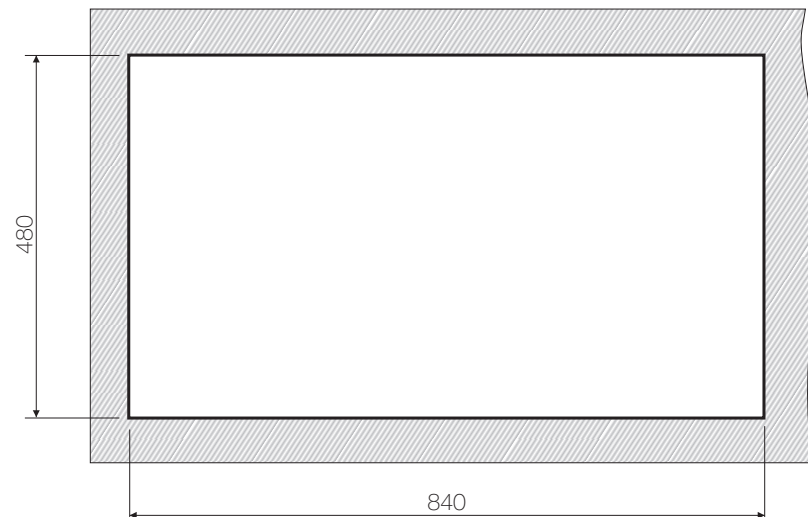

MARU 86

TETOGranite

Base 90

BL 4993138 PL 4993215 WH 4993165 EV 4993216
SA 4993140 BE 4993139 CH 4993242 DC 4993214

Weight (kilogram) 12,45

Врезной монтаж

MARU 86

TETOGranite

Base 90

BL 4993138 PL 4993215 WH 4993165 EV 4993216
SA 4993140 BE 4993139 CH 4993242 DC 4993214

Weight (kilogram) 12,45