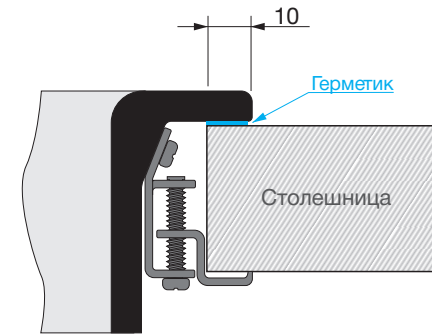

MARU 86

TETOGranite

Base 90

BL 4993138 PL 4993215 WH 4993165 EV 4993216
SA 4993140 BE 4993139 CH 4993242 DC 4993214

Weight (kilogram) 12,45

Врезной монтаж

MARU 86

TETOGranite

Base 90

BL 4993138 PL 4993215 WH 4993165 EV 4993216
SA 4993140 BE 4993139 CH 4993242 DC 4993214

Weight (kilogram) 12,45