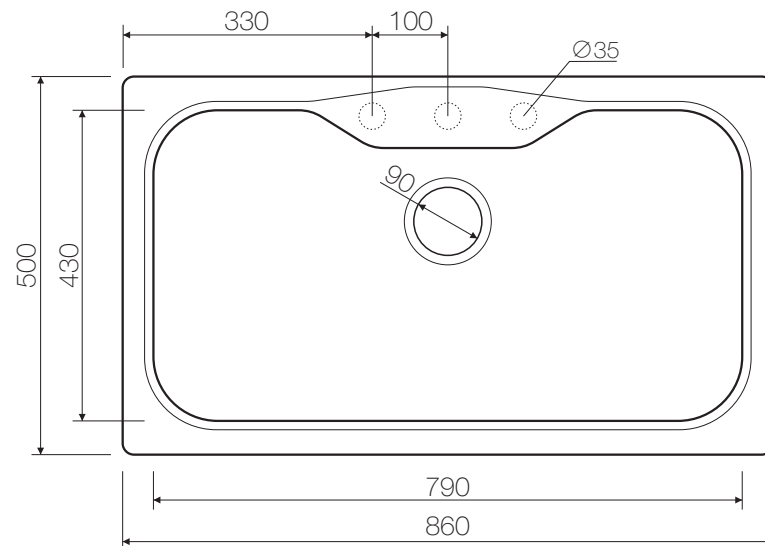

MARU 86

TETOGranite

Base 90

BL 4993138 PL 4993215 WH 4993165 EV 4993216
SA 4993140 BE 4993139 CH 4993242 DC 4993214

Weight (kilogram) 12,45

Врезной монтаж

MARU 86

TETOGranite

Base 90

BL 4993138 PL 4993215 WH 4993165 EV 4993216
SA 4993140 BE 4993139 CH 4993242 DC 4993214

Weight (kilogram) 12,45