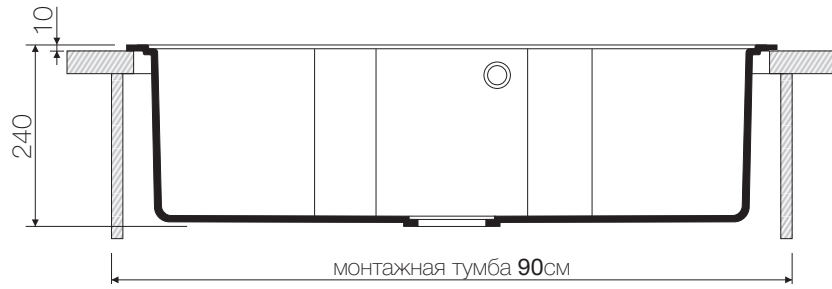

MARU 86

TETOGranite

Base 90

BL 4993138 PL 4993215 WH 4993165 EV 4993216
SA 4993140 BE 4993139 CH 4993242 DC 4993214

Weight (kilogram) 12,45

Врезной монтаж

MARU 86

TETOGranite

Base 90

BL 4993138 PL 4993215 WH 4993165 EV 4993216
SA 4993140 BE 4993139 CH 4993242 DC 4993214

Weight (kilogram) 12,45