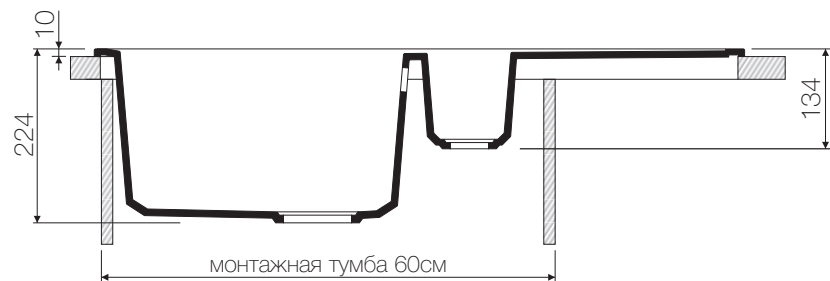

SAKAIME 86-2

TETOGRANIT

Base 60

BL 4993117 PL 4993203 WH 4993129 EV 4993204
SA 4993119 BE 4993118 CH 4993238 DC 4993201

Weight (kilogram) 10,8

Врезной монтаж

SAKAIME 86-2

TETOGRANIT

Base 60

BL 4993117 PL 4993203 WH 4993129 EV 4993204
SA 4993119 BE 4993118 CH 4993238 DC 4993201

Weight (kilogram) 10,8