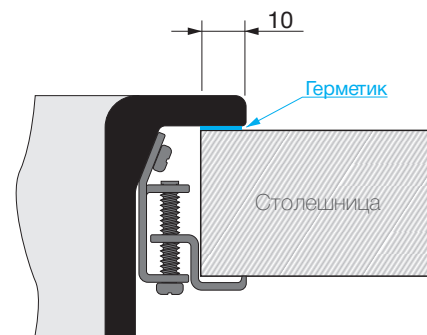

SAKAIME 86-2

TETOGRANIT

Base 60

BL 4993117 PL 4993203 WH 4993129 EV 4993204
SA 4993119 BE 4993118 CH 4993238 DC 4993201

Weight (kilogram) 10,8

Врезной монтаж

SAKAIME 86-2

TETOGRANIT

Base 60

BL 4993117 PL 4993203 WH 4993129 EV 4993204
SA 4993119 BE 4993118 CH 4993238 DC 4993201

Weight (kilogram) 10,8