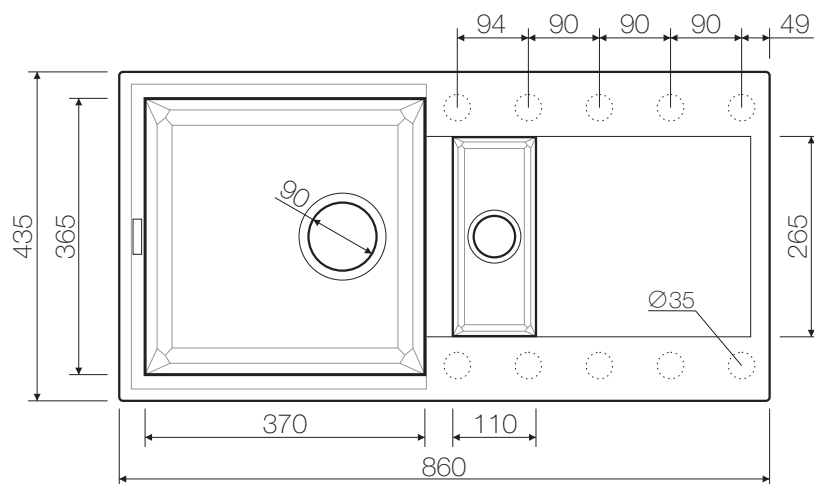

SAKAIME 86-2

TETOGRANIT

Base 60

BL 4993117 PL 4993203 WH 4993129 EV 4993204
SA 4993119 BE 4993118 CH 4993238 DC 4993201

Weight (kilogram) 10,8

Врезной монтаж

SAKAIME 86-2

TETOGRANIT

Base 60

BL 4993117 PL 4993203 WH 4993129 EV 4993204
SA 4993119 BE 4993118 CH 4993238 DC 4993201

Weight (kilogram) 10,8