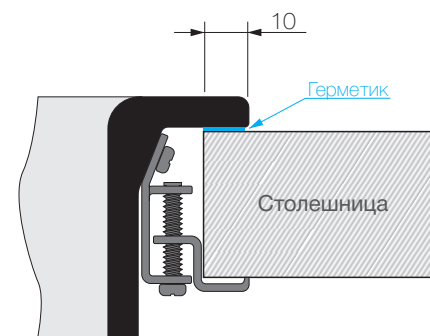

SAKAIME 105C

TETOGRANIT

Base 90x90

BL 4993123 PL 4993209 WH 4993137 EV 4993210
SA 4993125 BE 4993124 CH 4993240 DC 4993208

Weight (kilogram) 17,95

Врезной монтаж

SAKAIME 105C

TETOGRANIT

Base 90x90

BL 4993123 PL 4993209 WH 4993137 EV 4993210
SA 4993125 BE 4993124 CH 4993240 DC 4993208

Weight (kilogram) 17,95