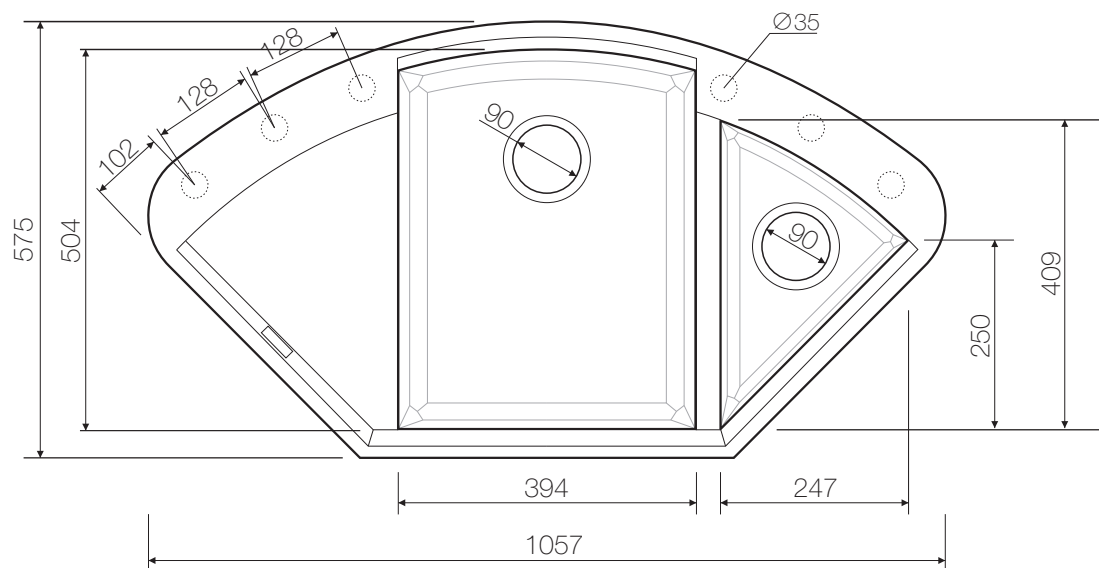

SAKAIME 105C

TETOGRANIT

Base 90x90

BL 4993123 PL 4993209 WH 4993137 EV 4993210
SA 4993125 BE 4993124 CH 4993240 DC 4993208

Weight (kilogram) 17,95

Врезной монтаж

SAKAIME 105C

TETOGRANIT

Base 90x90

BL 4993123 PL 4993209 WH 4993137 EV 4993210
SA 4993125 BE 4993124 CH 4993240 DC 4993208

Weight (kilogram) 17,95