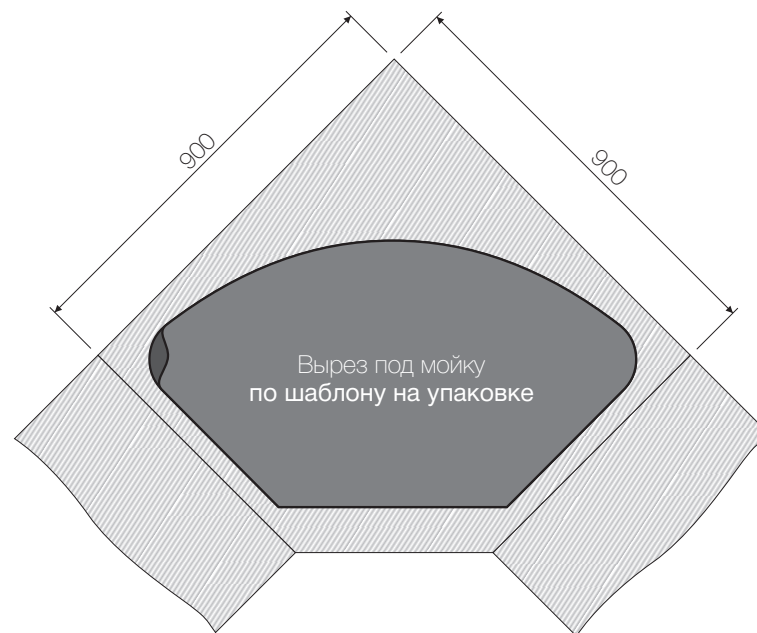

SAKAIME 105C

TETOGRANIT

Base 90x90

BL 4993123 PL 4993209 WH 4993137 EV 4993210
SA 4993125 BE 4993124 CH 4993240 DC 4993208

Weight (kilogram) 17,95

Врезной монтаж

SAKAIME 105C

TETOGRANIT

Base 90x90

BL 4993123 PL 4993209 WH 4993137 EV 4993210
SA 4993125 BE 4993124 CH 4993240 DC 4993208

Weight (kilogram) 17,95