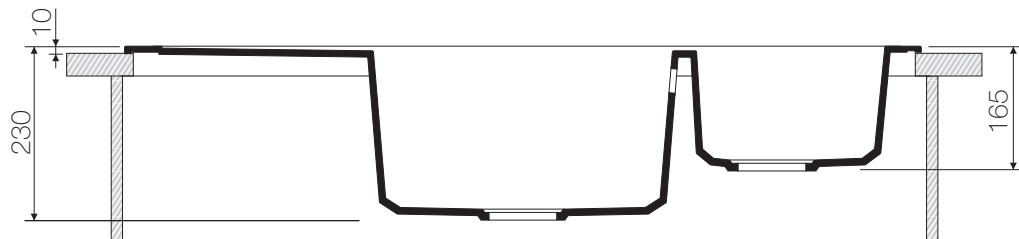

SAKAIME 105C

TETOGRANIT

Base 90x90

BL 4993123 PL 4993209 WH 4993137 EV 4993210
SA 4993125 BE 4993124 CH 4993240 DC 4993208

Weight (kilogram) 17,95

Врезной монтаж

SAKAIME 105C

TETOGRANIT

Base 90x90

BL 4993123 PL 4993209 WH 4993137 EV 4993210
SA 4993125 BE 4993124 CH 4993240 DC 4993208

Weight (kilogram) 17,95