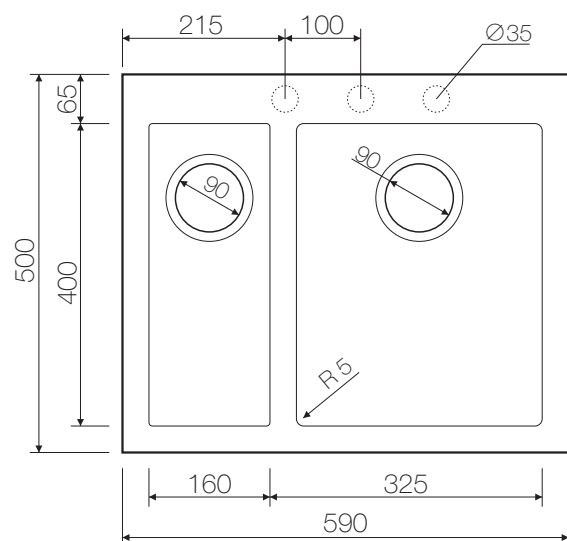

## BOSEN 59-2

TETOGRANIT

Base 60

BL 4993149 PL 4993224 WH 4993152 EV 4993225  
SA 4993151 BE 4993150 CH 4993245 DC 4993223

Weight (kilogram) 10,3

# Врезной монтаж

**BOSEN 59-2**

TETOGRANIT

Base 60

BL 4993149 PL 4993224 WH 4993152 EV 4993225  
SA 4993151 BE 4993150 CH 4993245 DC 4993223

Weight (kilogram) 10,3