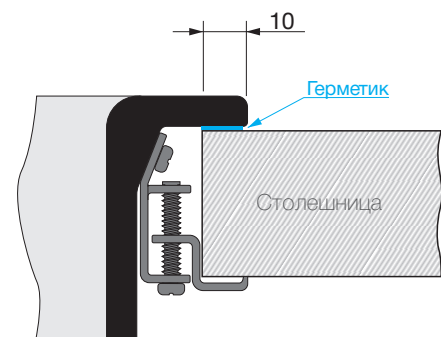

## BOSEN 59-2

TETOGRANIT

Base 60

BL 4993149 PL 4993224 WH 4993152 EV 4993225  
SA 4993151 BE 4993150 CH 4993245 DC 4993223

Weight (kilogram) 10,3

# Врезной монтаж

**BOSEN 59-2**

TETOGRANIT

Base 60

BL 4993149 PL 4993224 WH 4993152 EV 4993225  
SA 4993151 BE 4993150 CH 4993245 DC 4993223

Weight (kilogram) 10,3