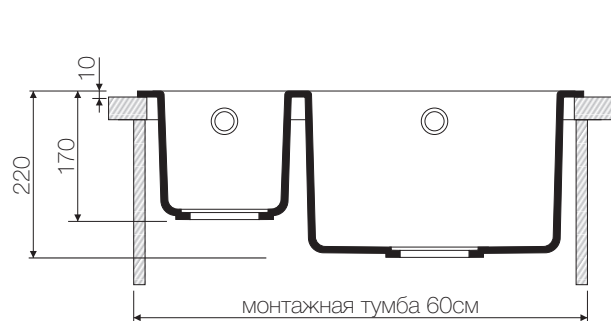

## BOSEN 59-2

TETOGRANIT

Base 60

BL 4993149 PL 4993224 WH 4993152 EV 4993225  
SA 4993151 BE 4993150 CH 4993245 DC 4993223

Weight (kilogram) 10,3

# Врезной монтаж

**BOSEN 59-2**

TETOGRANIT

Base 60

BL 4993149 PL 4993224 WH 4993152 EV 4993225  
SA 4993151 BE 4993150 CH 4993245 DC 4993223

Weight (kilogram) 10,3