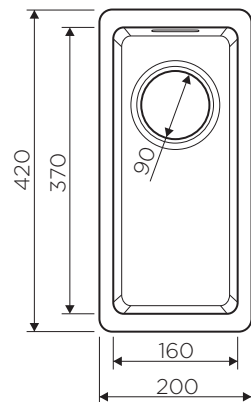

KATA 20-U

BL 4993153 PL 4993227 WH 4993156 EV 4993228
 SA 4993155 BE 4993154 CH 4993246 DC 4993226

ARTGRANIT

Base 30

Weight (kilogram) 3,4

Подстольный монтаж

KATA 20-U

ARTGRANIT

Base 30

BL 4993153 PL 4993227 WH 4993156 EV 4993228
SA 4993155 BE 4993154 CH 4993246 DC 4993226

Weight (kilogram) 3,4