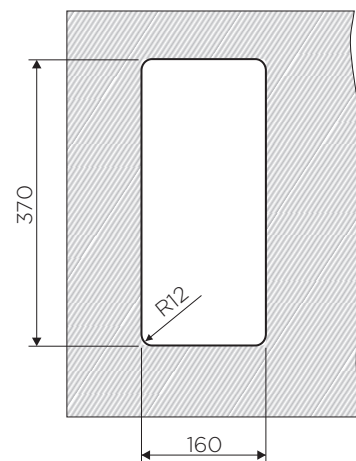

KATA 20-U

BL 4993153 PL 4993227 WH 4993156 EV 4993228
 SA 4993155 BE 4993154 CH 4993246 DC 4993226

ARTGRANIT

Base 30

Weight (kilogram) 3,4

Подстольный монтаж

KATA 20-U

ARTGRANIT

Base 30

BL 4993153 PL 4993227 WH 4993156 EV 4993228
SA 4993155 BE 4993154 CH 4993246 DC 4993226

Weight (kilogram) 3,4