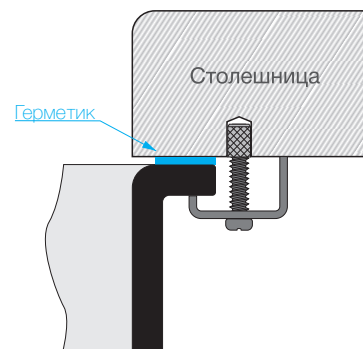

KATA 20-U

BL 4993153 PL 4993227 WH 4993156 EV 4993228
 SA 4993155 BE 4993154 CH 4993246 DC 4993226

ARTGRANIT

Base 30

Weight (kilogram) 3,4

Подстольный монтаж

KATA 20-U

ARTGRANIT

Base 30

BL 4993153 PL 4993227 WH 4993156 EV 4993228
SA 4993155 BE 4993154 CH 4993246 DC 4993226

Weight (kilogram) 3,4