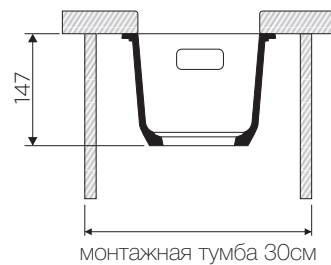

KATA 20-U

BL 4993153 PL 4993227 WH 4993156 EV 4993228
 SA 4993155 BE 4993154 CH 4993246 DC 4993226

ARTGRANIT

Base 30

Weight (kilogram) 3,4

Подстольный монтаж

KATA 20-U

ARTGRANIT

Base 30

BL 4993153 PL 4993227 WH 4993156 EV 4993228
SA 4993155 BE 4993154 CH 4993246 DC 4993226

Weight (kilogram) 3,4