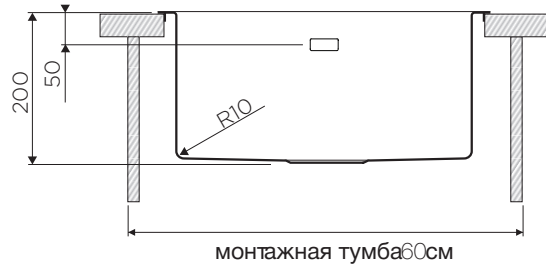

TAKI 44-U/IF (LG/GM/IN)

Stainless steel 304

Base 45

TAKI 44-U/IF-IN 4973044
 TAKI 44-U/IF-LG 4973520
 TAKI 44-U/IF-GM 4973521

Weight (kilogram) 4,7

Врезной монтаж

TAKI 44-U/IF (LG/GM/IN)

Stainless steel 304

Base 45

TAKI 44-U/IF-IN 4973044
TAKI 44-U/IF-LG 4973520
TAKI 44-U/IF-GM 4973521

Weight (kilogram) 4,7

Монтаж вровень со столешницей

TAKI 44-U/IF (LG/GM/IN)

Stainless steel 304

Base 45

TAKI 44-U/IF-IN 4973044
TAKI 44-U/IF-LG 4973520
TAKI 44-U/IF-GM 4973521