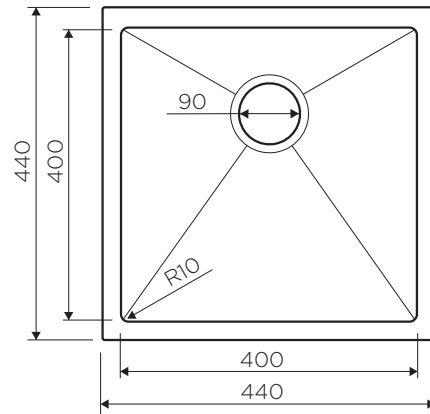

Подстольный монтаж

TAKI 44-U/IF (LG/GM/IN)

Stainless steel 304

Base 45

TAKI 44-U/IF-IN 4973044
TAKI 44-U/IF-LG 4973520
TAKI 44-U/IF-GM 4973521

Weight (kilogram) 4,7