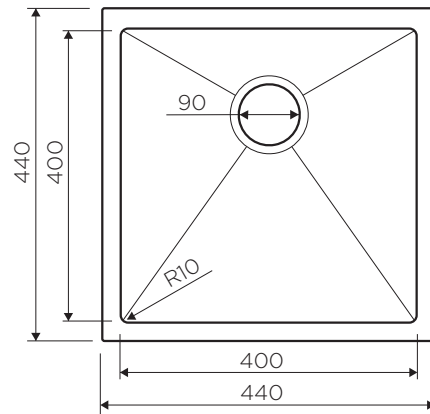

TAKI 44-U/IF (LG/GM/IN)

Stainless steel 304

Base 45

TAKI 44-U/IF-IN 4973044
 TAKI 44-U/IF-LG 4973520
 TAKI 44-U/IF-GM 4973521

Weight (kilogram) 4,7

Врезной монтаж

TAKI 44-U/IF (LG/GM/IN)

Stainless steel 304

Base 45

TAKI 44-U/IF-IN 4973044
TAKI 44-U/IF-LG 4973520
TAKI 44-U/IF-GM 4973521

Weight (kilogram) 4,7

Монтаж вровень со столешницей

TAKI 44-U/IF (LG/GM/IN)

Stainless steel 304

Base 45

TAKI 44-U/IF-IN 4973044
TAKI 44-U/IF-LG 4973520
TAKI 44-U/IF-GM 4973521