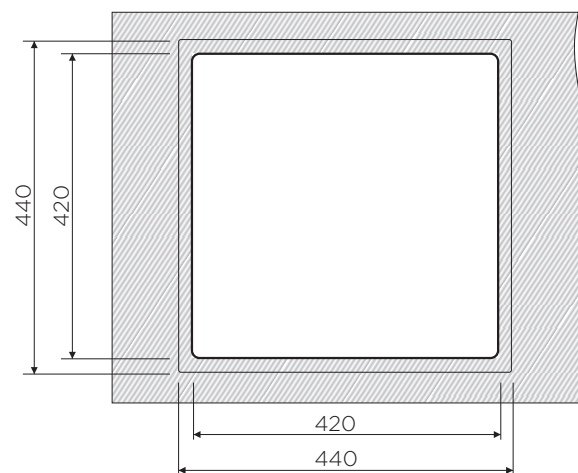

TAKI 44-U/IF (LG/GM/IN)

Stainless steel 304

Base 45

TAKI 44-U/IF-IN 4973044
 TAKI 44-U/IF-LG 4973520
 TAKI 44-U/IF-GM 4973521

Weight (kilogram) 4,7

Врезной монтаж

TAKI 44-U/IF (LG/GM/IN)

Stainless steel 304

Base 45

TAKI 44-U/IF-IN 4973044
TAKI 44-U/IF-LG 4973520
TAKI 44-U/IF-GM 4973521

Weight (kilogram) 4,7

Монтаж вровень со столешницей

TAKI 44-U/IF (LG/GM/IN)

Stainless steel 304

Base 45

TAKI 44-U/IF-IN 4973044
TAKI 44-U/IF-LG 4973520
TAKI 44-U/IF-GM 4973521