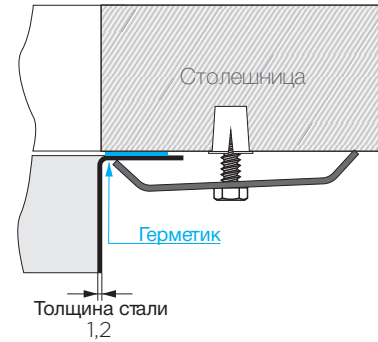

Подстольный монтаж

TAKI 44-U/IF (LG/GM/IN)

Stainless steel 304

Base 45

TAKI 44-U/IF-IN 4973044
TAKI 44-U/IF-LG 4973520
TAKI 44-U/IF-GM 4973521

Weight (kilogram) 4,7