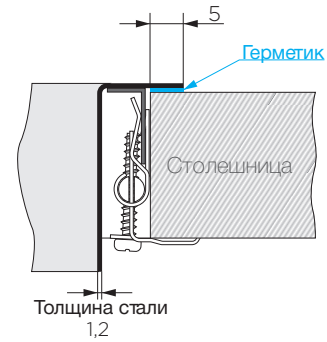

TAKI 44-U/IF (LG/GM/IN)

Stainless steel 304

Base 45

TAKI 44-U/IF-IN 4973044
 TAKI 44-U/IF-LG 4973520
 TAKI 44-U/IF-GM 4973521

Weight (kilogram) 4,7

Врезной монтаж

TAKI 44-U/IF (LG/GM/IN)

Stainless steel 304

Base 45

TAKI 44-U/IF-IN 4973044
TAKI 44-U/IF-LG 4973520
TAKI 44-U/IF-GM 4973521

Weight (kilogram) 4,7

Монтаж вровень со столешницей

TAKI 44-U/IF (LG/GM/IN)

Stainless steel 304

Base 45

TAKI 44-U/IF-IN 4973044
TAKI 44-U/IF-LG 4973520
TAKI 44-U/IF-GM 4973521