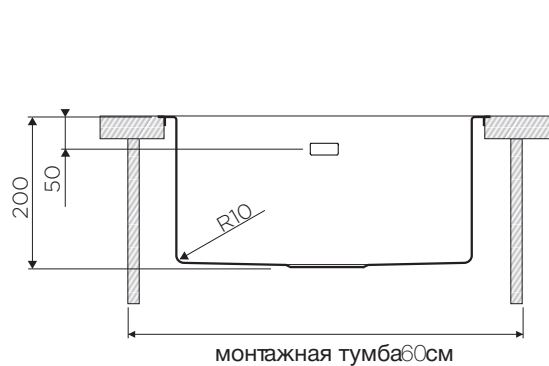

TAKI 44-U/IF (LG/GM/IN)

Stainless steel 304

Base 45

TAKI 44-U/IF-IN 4973044
 TAKI 44-U/IF-LG 4973520
 TAKI 44-U/IF-GM 4973521

Weight (kilogram) 4,7

Врезной монтаж

TAKI 44-U/IF (LG/GM/IN)

Stainless steel 304

Base 45

TAKI 44-U/IF-IN 4973044
TAKI 44-U/IF-LG 4973520
TAKI 44-U/IF-GM 4973521

Weight (kilogram) 4,7

Монтаж вровень со столешницей

TAKI 44-U/IF (LG/GM/IN)

Stainless steel 304

Base 45

TAKI 44-U/IF-IN 4973044
TAKI 44-U/IF-LG 4973520
TAKI 44-U/IF-GM 4973521