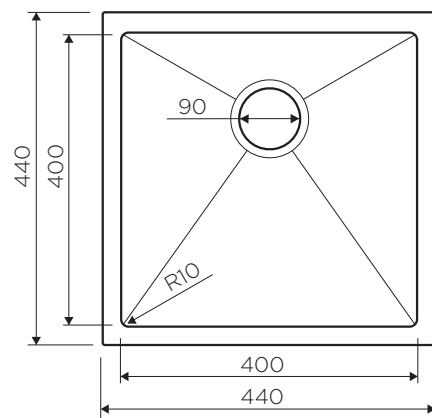

TAKI 44-U/IF (LG/GM/IN)

Stainless steel 304

Base 45

TAKI 44-U/IF-IN 4973044
 TAKI 44-U/IF-LG 4973520
 TAKI 44-U/IF-GM 4973521

Weight (kilogram) 4,7

Врезной монтаж

TAKI 44-U/IF (LG/GM/IN)

Stainless steel 304

Base 45

TAKI 44-U/IF-IN 4973044
TAKI 44-U/IF-LG 4973520
TAKI 44-U/IF-GM 4973521

Weight (kilogram) 4,7

Монтаж вровень со столешницей

TAKI 44-U/IF (LG/GM/IN)

Stainless steel 304

Base 45

TAKI 44-U/IF-IN 4973044
TAKI 44-U/IF-LG 4973520
TAKI 44-U/IF-GM 4973521