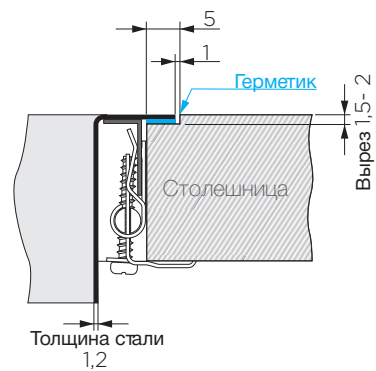

TAKI 44-U/IF (LG/GM/IN)

Stainless steel 304

Base 45

TAKI 44-U/IF-IN 4973044
 TAKI 44-U/IF-LG 4973520
 TAKI 44-U/IF-GM 4973521

Weight (kilogram) 4,7

Врезной монтаж

TAKI 44-U/IF (LG/GM/IN)

Stainless steel 304

Base 45

TAKI 44-U/IF-IN 4973044
TAKI 44-U/IF-LG 4973520
TAKI 44-U/IF-GM 4973521

Weight (kilogram) 4,7

Монтаж вровень со столешницей

TAKI 44-U/IF (LG/GM/IN)

Stainless steel 304

Base 45

TAKI 44-U/IF-IN 4973044
TAKI 44-U/IF-LG 4973520
TAKI 44-U/IF-GM 4973521