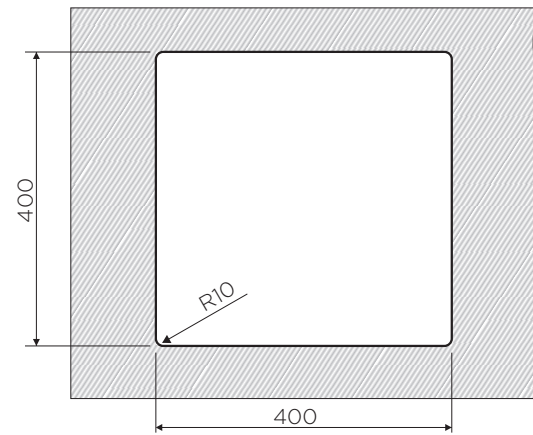

Подстольный монтаж

TAKI 44-U/IF (LG/GM/IN)

Stainless steel 304

Base 45

TAKI 44-U/IF-IN 4973044
TAKI 44-U/IF-LG 4973520
TAKI 44-U/IF-GM 4973521

Weight (kilogram) 4,7