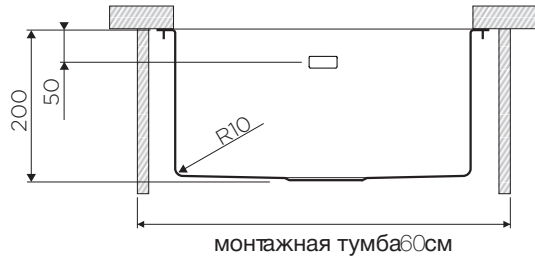

Подстольный монтаж

TAKI 44-U/IF (LG/GM/IN)

Stainless steel 304

Base 45

TAKI 44-U/IF-IN 4973044
TAKI 44-U/IF-LG 4973520
TAKI 44-U/IF-GM 4973521

Weight (kilogram) 4,7