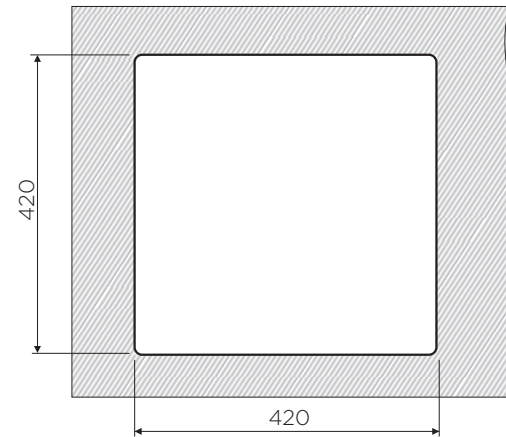

TAKI 44-U/IF (LG/GM/IN)

Stainless steel 304

Base 45

TAKI 44-U/IF-IN 4973044
 TAKI 44-U/IF-LG 4973520
 TAKI 44-U/IF-GM 4973521

Weight (kilogram) 4,7

Врезной монтаж

TAKI 44-U/IF (LG/GM/IN)

Stainless steel 304